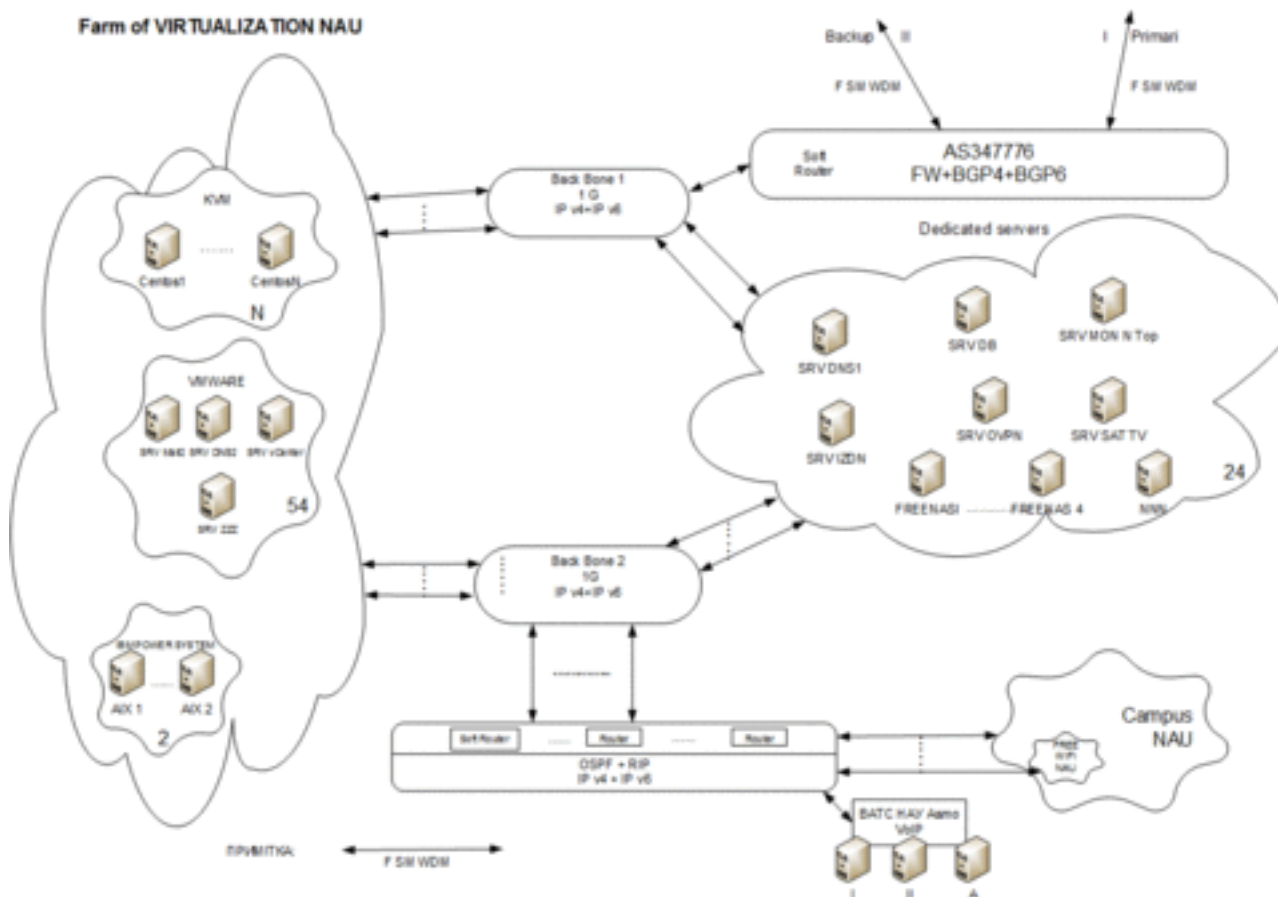

Загальна схема побудови центру управління та контролю МТМ НАУ

Загальна схема побудови центру управління та контролю МТМ НАУ

Опубліковано на: Інформаційно-обчислювальний центр (<https://ioc.nau.edu.ua>)

Загальна схема побудови Мережевого операційного центру (МОЦ) Мультисервісної-телекомунікаційної мережі (МТМ) НАУ (01.03.2015р.)