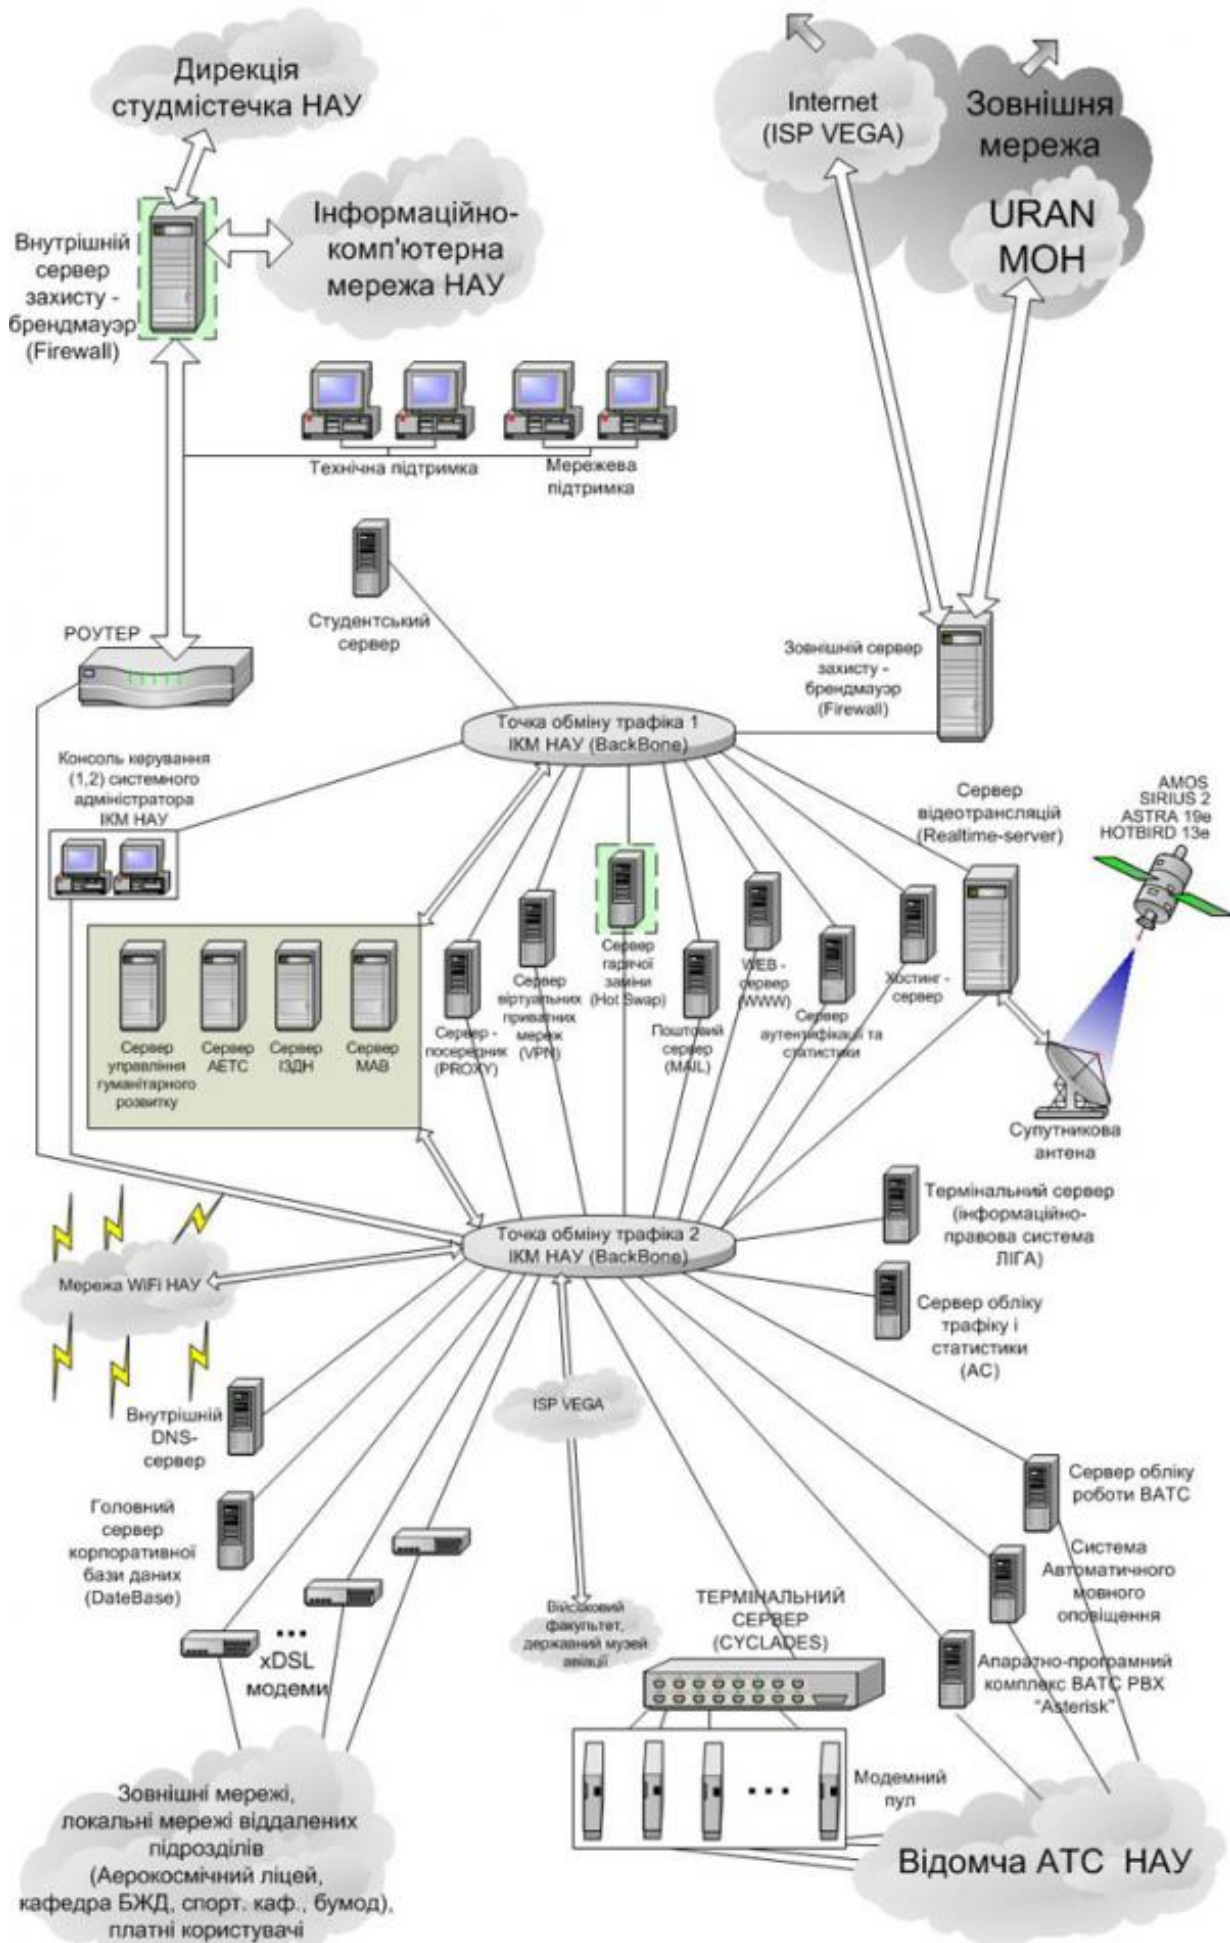

Загальна схема побудови центру управління та контролю МТМ НАУ

Загальна схема побудови центру управління та контролю МТМ НАУ

Опубліковано на: Інформаційно-обчислювальний центр (<https://ioc.nau.edu.ua>)

Загальна схема побудови Мережевого операційного центру (МОЦ) Мультисервісної-телекомунікаційної мережі (МТМ) НАУ (01.03.2015р.)